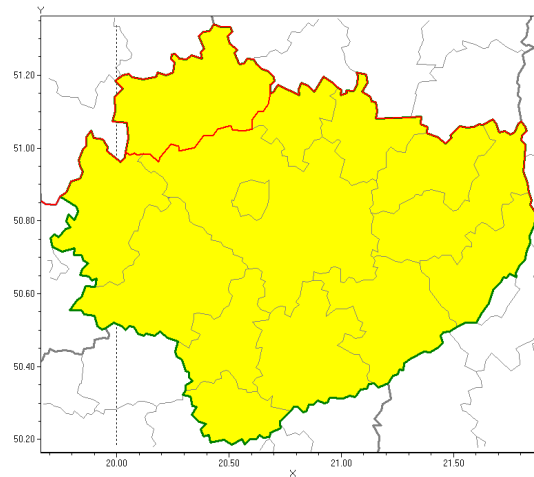

Zasięg ostrzeżenia w województwie

Burze z gradem

Ostrzeżenie meteorologiczne Nr 32

Nazwa biura	IMGW-PIB Biuro Prognoz Meteorologicznych w Krakowie
Zjawisko/stopień zagrożenia	Burze z gradem/ 1
Obszar	województwo świętokrzyskie powiat konecki
Ważność	od godz. 11:00 dnia 07.06.2019 do godz. 21:00 dnia 07.06.2019
Przebieg	Prognozuje się wystąpienie burz z opadami deszczu miejscami od 20 mm do 30 mm oraz porywami wiatru do 65 km/h. Miejscami możliwy grad.
Prawdopodobieństwo wystąpienia zjawiska(%)	80%
Uwagi	Brak.
Dyrektor synoptyk IMGW-PIB	Grzegorz Mikutel
Godzina i data wydania	godz. 07:37 dnia 07.06.2019
SMS	IMGW-PIB OSTRZEŻENIE: BURZE Z GRADEM/1 w powiecie świętokrzyskim/konecki od 11:00/07.06 do 21:00/07.06.2019 deszcz 30 mm, porywy 65 km/h.