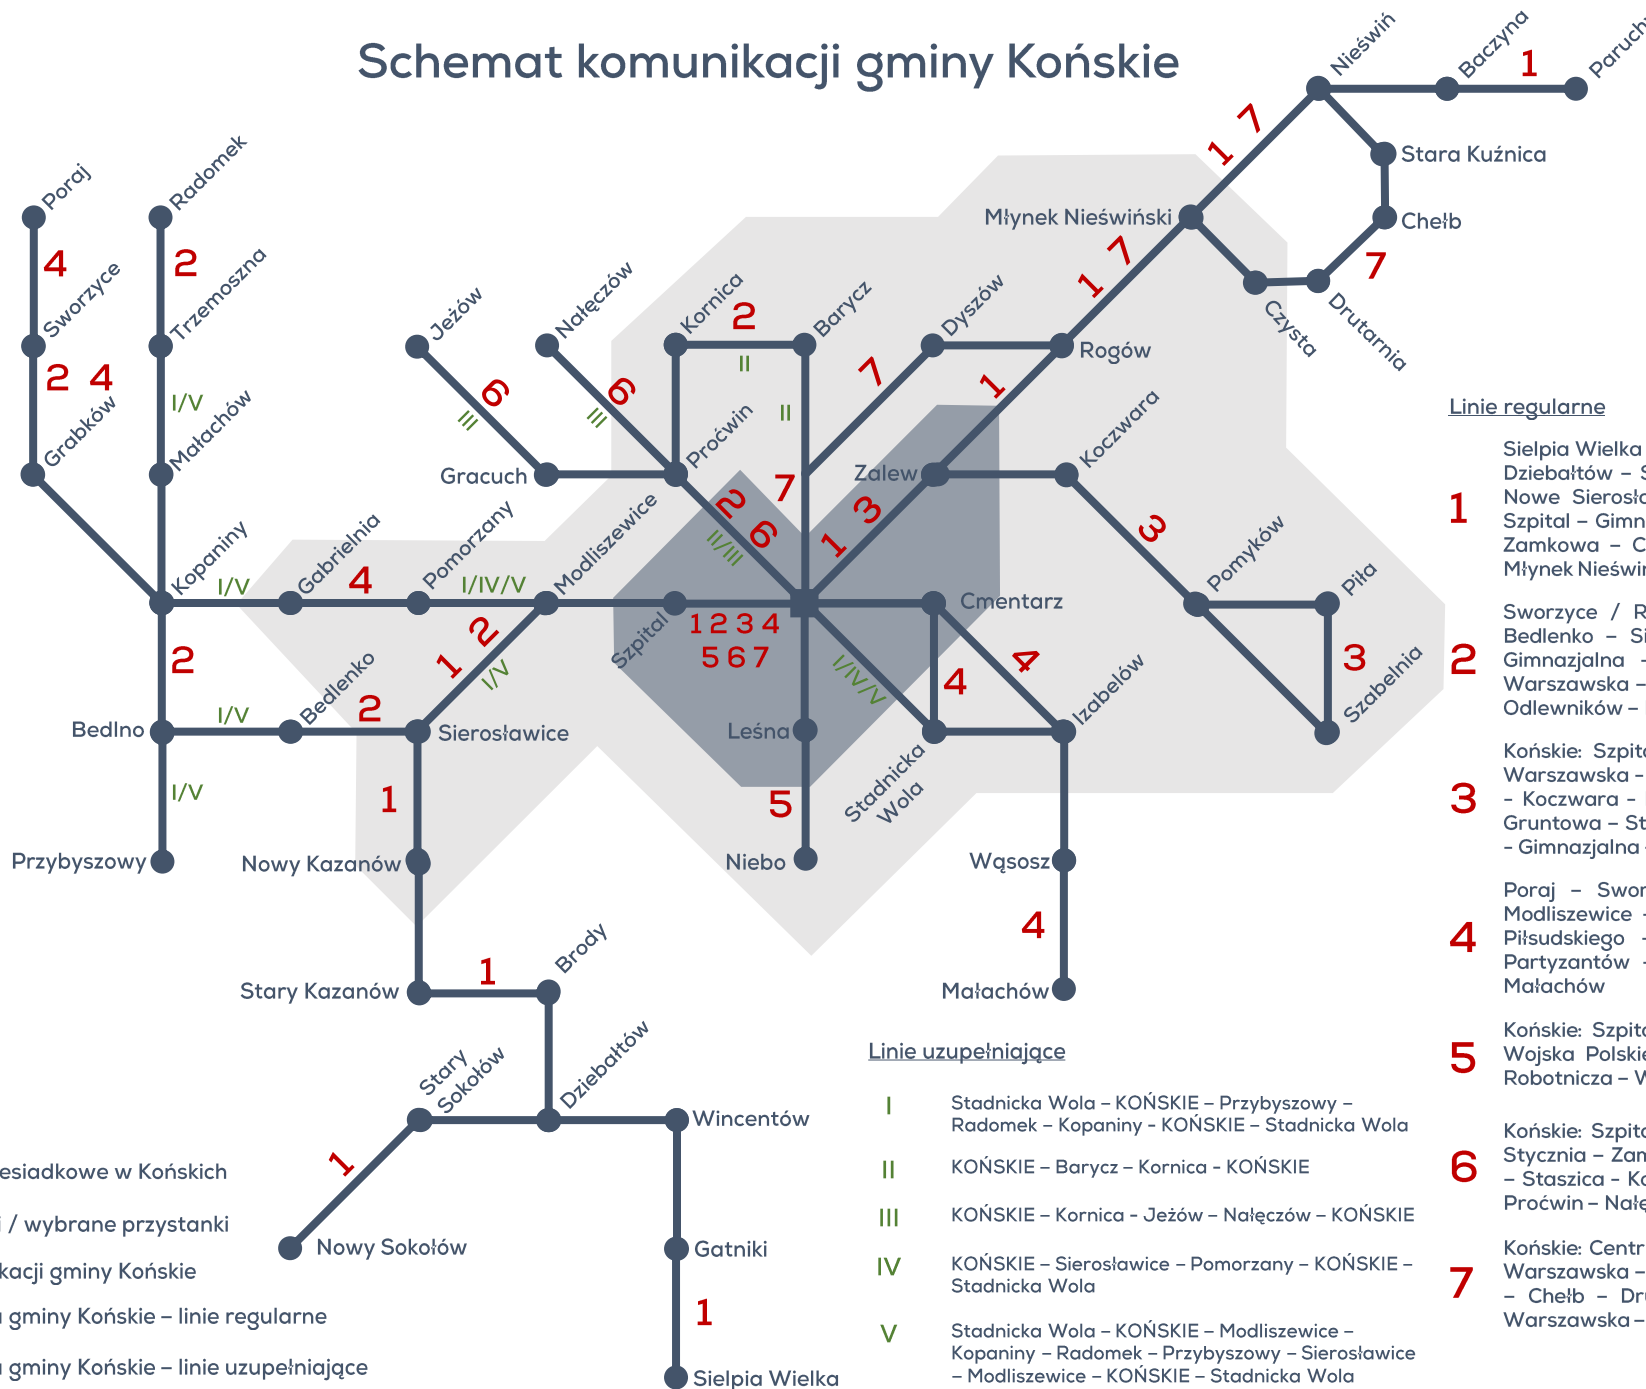

Schemat komunikacji gminy Końskie

Linie regularne

1 Sielpia Wielka – Gatniki – Wincentów / Nowy Sokołów – Stary Sokołów – Nowy Dziebałtów – Stary Dziebałtów – Brody – Stary Kazanów – Nowy Kazanów – Nowe Sierosławice – Sierosławice – Modliszewice – Końskie: Zachodnia – Szpital – Gimnazjalna – Stoińskiego – Krakowska – ks. Granata / 16 Stycznia – Zamkowa – Centrum Przesiadkowe – Spółdzielcza – Fabryczna – Rogów – Młynek Nieświński – Nieświń – Baczyna – Paruchy

2 Sworzyce / Radomek – Trzemoszna – Małachów – Kopaniny – Bedlno – Bedlno – Sierosławice – Modliszewice – Końskie: Zachodnia – Szpital – Gimnazjalna – Krakowska – ks. Granata / 16 Stycznia – Zamkowa – Warszawska – Centrum Przesiadkowe – Armii Krajowej – Staszica – Koneckich Odlewników – Przemysłowa – Kuźnicza – Proćwin – Kornica – Barycz

4 Poraj – Sworzyce – Grabków – Kopaniny – Gabrielańia – Pomorzany – Modliszewice – Końskie: Zachodnia – Gimnazjalna – Szpital – Stoińskiego – Piłsudskiego – Warszawska – Centrum Przesiadkowe – ks. Granata – Partyzantów – Browarna – Cmentarz – Izabelów – Wąsosz – Nowiny – Małachów

Linie uzupełniające

- I** Stadnicka Wola – KOŃSKIE – Przybyszowy – Radomek – Kopaniny – KOŃSKIE – Stadnicka Wola
- II** KOŃSKIE – Barycz – Kornica – KOŃSKIE
- III** KOŃSKIE – Kornica – Jeżów – Nałęczów – KOŃSKIE
- IV** KOŃSKIE – Sierosławice – Pomorzany – KOŃSKIE – Stadnicka Wola
- V** Stadnicka Wola – KOŃSKIE – Modliszewice – Kopaniny – Radomek – Przybyszowy – Sierosławice – Modliszewice – KOŃSKIE – Stadnicka Wola