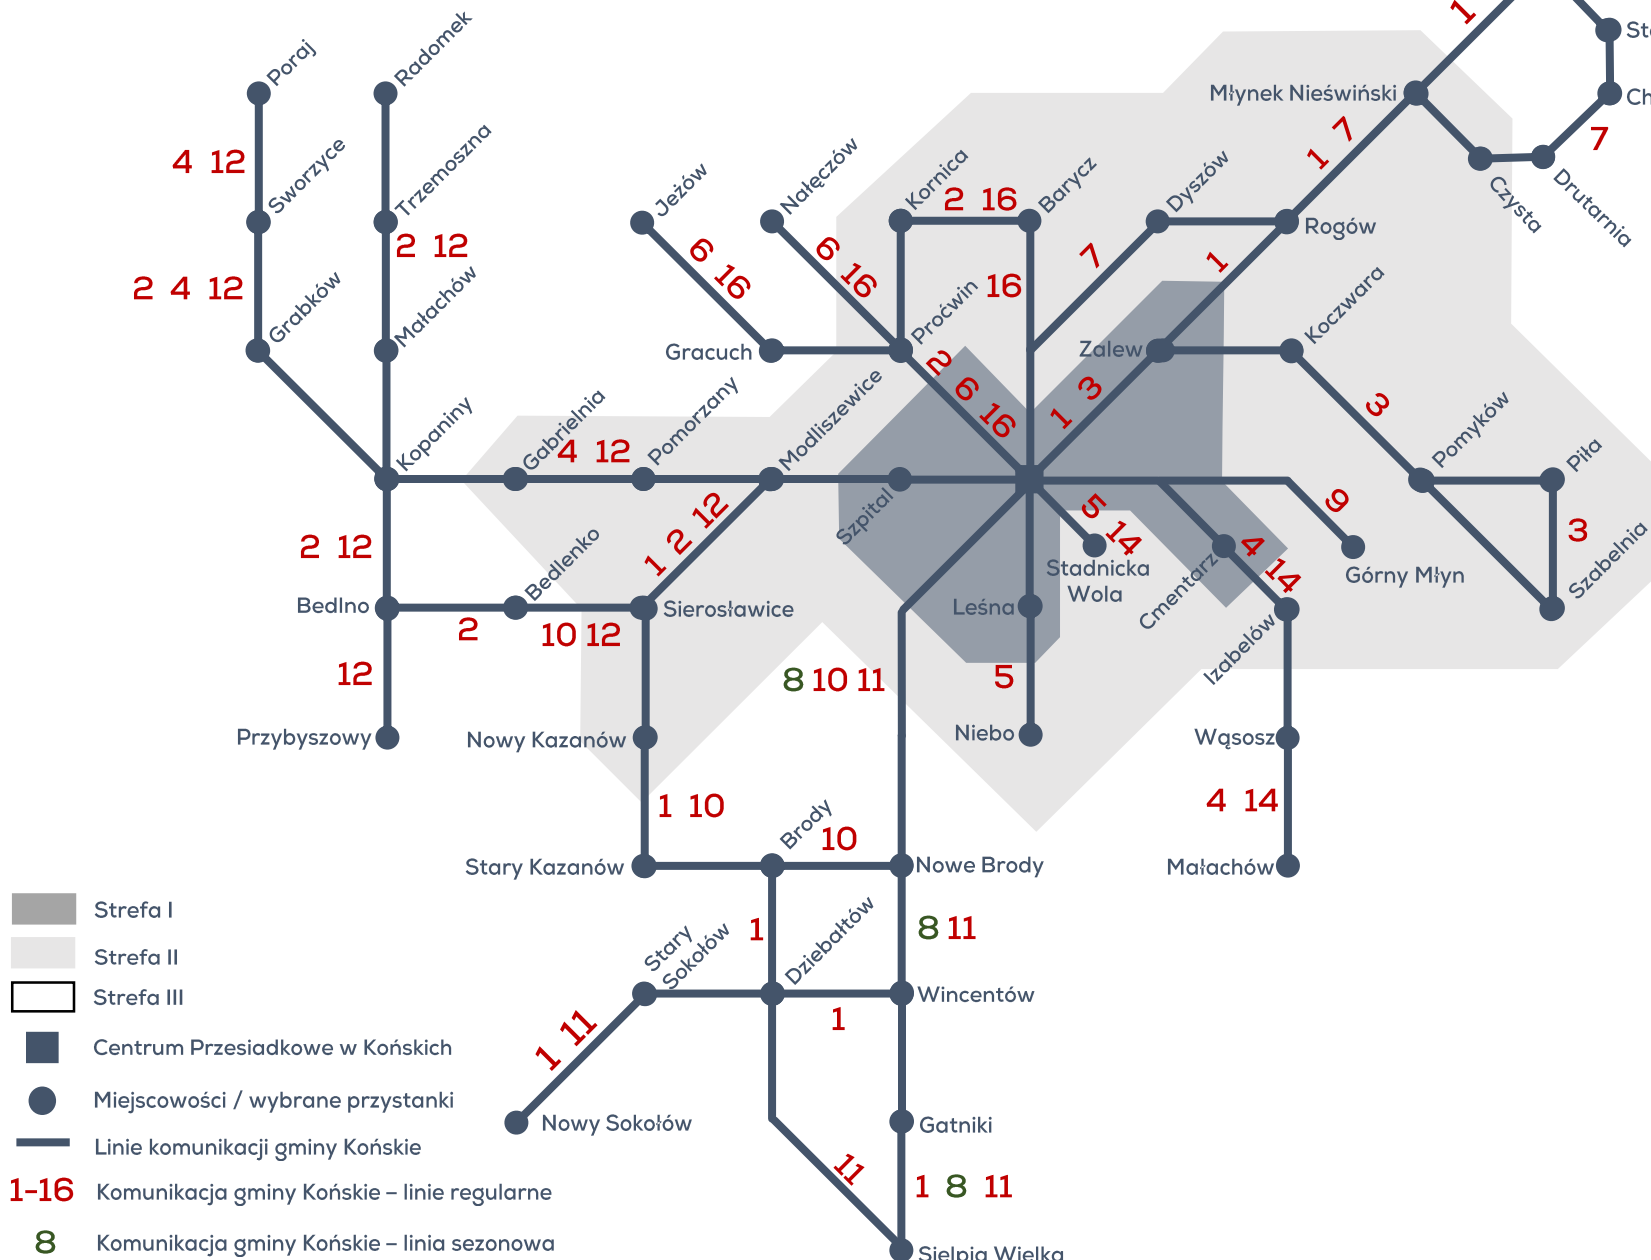

Schemat komunikacji gminy Końskie

Linie regularne

- 1** Sielpia Wielka – Gatniki – Wincentów / Nowy Sokołów – Stary Sokołów – Nowy Dziebałtów – Stary Dziebałtów – Brody – Stary Kazanów – Nowy Kazanów – Nowe Sierosławice – Sierosławice – Modliszewice – KOŃSKIE – Rogów – Młynek Nieświński – Nieświń – Baczyzna – Paruchy
- 2** Sworzyce / Radomek – Trzemoszna – Małachów – Kopaniny – Bedno – Bedlenko – Sierosławice – Modliszewice – KOŃSKIE – Proćwin – Kornica – Barycz
- 3** KOŃSKIE – Koczwarą – Pomyków – Piła – Szabelnia – Pomyków – Koczwarą – KOŃSKIE
- 4** Poraj – Sworzyce – Grabków – Kopaniny – Gabrielnia – Pomorzany – Modliszewice – KOŃSKIE – Izabelów – Wąsosz – Nowiny – Małachów
- 5** KOŃSKIE – Stadnicka Wola – Niebo
- 6** KOŃSKIE – Proćwin – Gracuch – Jeżów – Gracuch – Proćwin – Nałęczów
- 7** KOŃSKIE – Dyszów – Rogów – Młynek Nieświński – Czysta – Drutarnia – Chełb – Stara Kuźnica – Nieświń – Baczyzna – Paruchy
- 8** KOŃSKIE – Nowe Brody – Wincentów – Gatniki – Sielpia Wielka (sezonowo)
- 9** KOŃSKIE – Górny Młyn – KOŃSKIE
- 10** KOŃSKIE – Nowe Brody – Brody – Stary Kazanów – Nowy Kazanów – Sierosławice – Bedlenko
- 11** KOŃSKIE – Nowe Brody – Wincentów – Gatniki – Sielpia Wielka – Nowy Dziebałtów – Stary Sokołów – Nowy Sokołów
- 12** KOŃSKIE – Modliszewice – Pomorzany – Gabrielnia – Kopaniny – Małachów – Trzemoszna – Radomek – Grabków – Sworzyce – Poraj – Kopaniny – Bedno – Przybyszowy – Bedlenko – Sierosławice – Modliszewice – KOŃSKIE
- 14** KOŃSKIE – Stadnicka Wola – Izabelów – Wąsosz – Małachów
- 16** KOŃSKIE – Dyszów – Kornica – Barycz – Proćwin – Gracuch – Jeżów – Nałęczów – KOŃSKIE

- Strefa I
- Strefa II
- Strefa III
- Centrum Przesiadkowe w Końskich
- Miejscowości / wybrane przystanki
- Linie komunikacji gminy Końskie
- 1-16** Komunikacja gminy Końskie – linie regularne
- 8** Komunikacja gminy Końskie – linia sezonowa